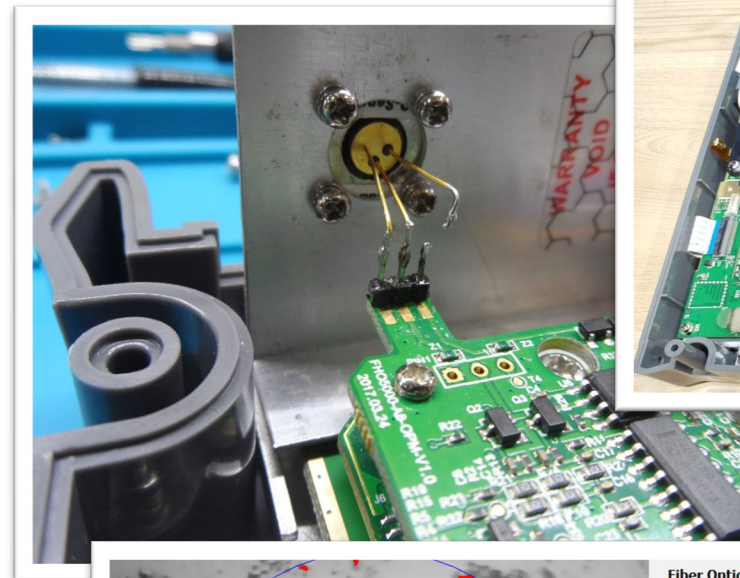

REFLECTÓMETRO ÓPTICO EN EL DOMINIO DEL TIEMPO (OTDR) MONOMODO Y MULTIMODO

MANTENIMIENTO, REPARACION Y CALIBRACION

 REPARACION DE TARJETAS ELECTRONICAS A NIVEL COMPONENTE

 CAMBIO DE REFACCIONES ORIGINALES

 METODO DE COMPARACION CON EQUIPO PARTON

- PRUEBAS DE DISTANCIA
- PRUEBAS DE DETECCION DE EVENTOS

CAMBIO DE FERULA APC O UPC Y VERIFICACION CON MICROSCOPIO DE INSPECCION.

 REPORTE DE MANTENIMIENTO Y CALIBRACION.