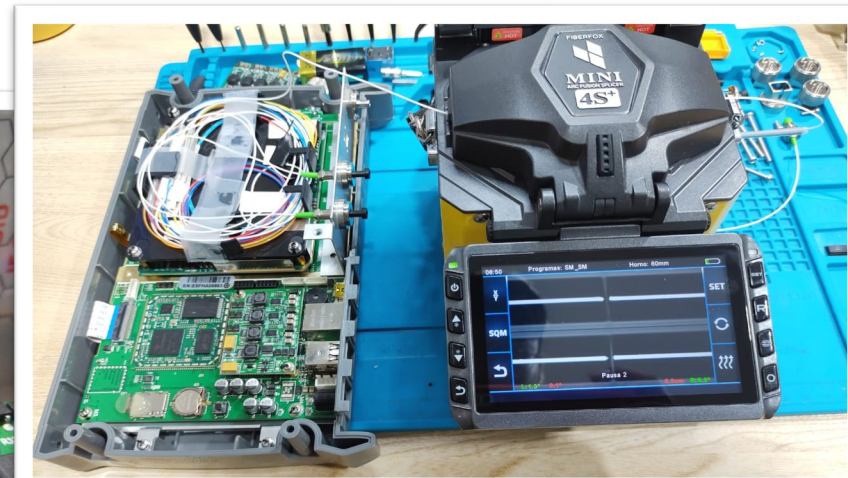

REFLECTÓMETRO ÓPTICO EN EL DOMINIO DEL TIEMPO (OTDR) MONOMODO Y MULTIMODO

MANTENIMIENTO, REPARACION Y CALIBRACION

 REPARACION DE TARJETAS ELECTRONICAS A NIVEL COMPONENTE

 CAMBIO DE REFACCIONES ORIGINALES

 METODO DE COMPARACION CON EQUIPO PARTON

- PRUEBAS DE DISTANCIA
- PRUEBAS DE DETECCION DE EVENTOS

CAMBIO DE FERULA APC O UPC Y VERIFICACION CON MICROSCOPIO DE INSPECCION.

 REPORTE DE MANTENIMIENTO Y CALIBRACION.